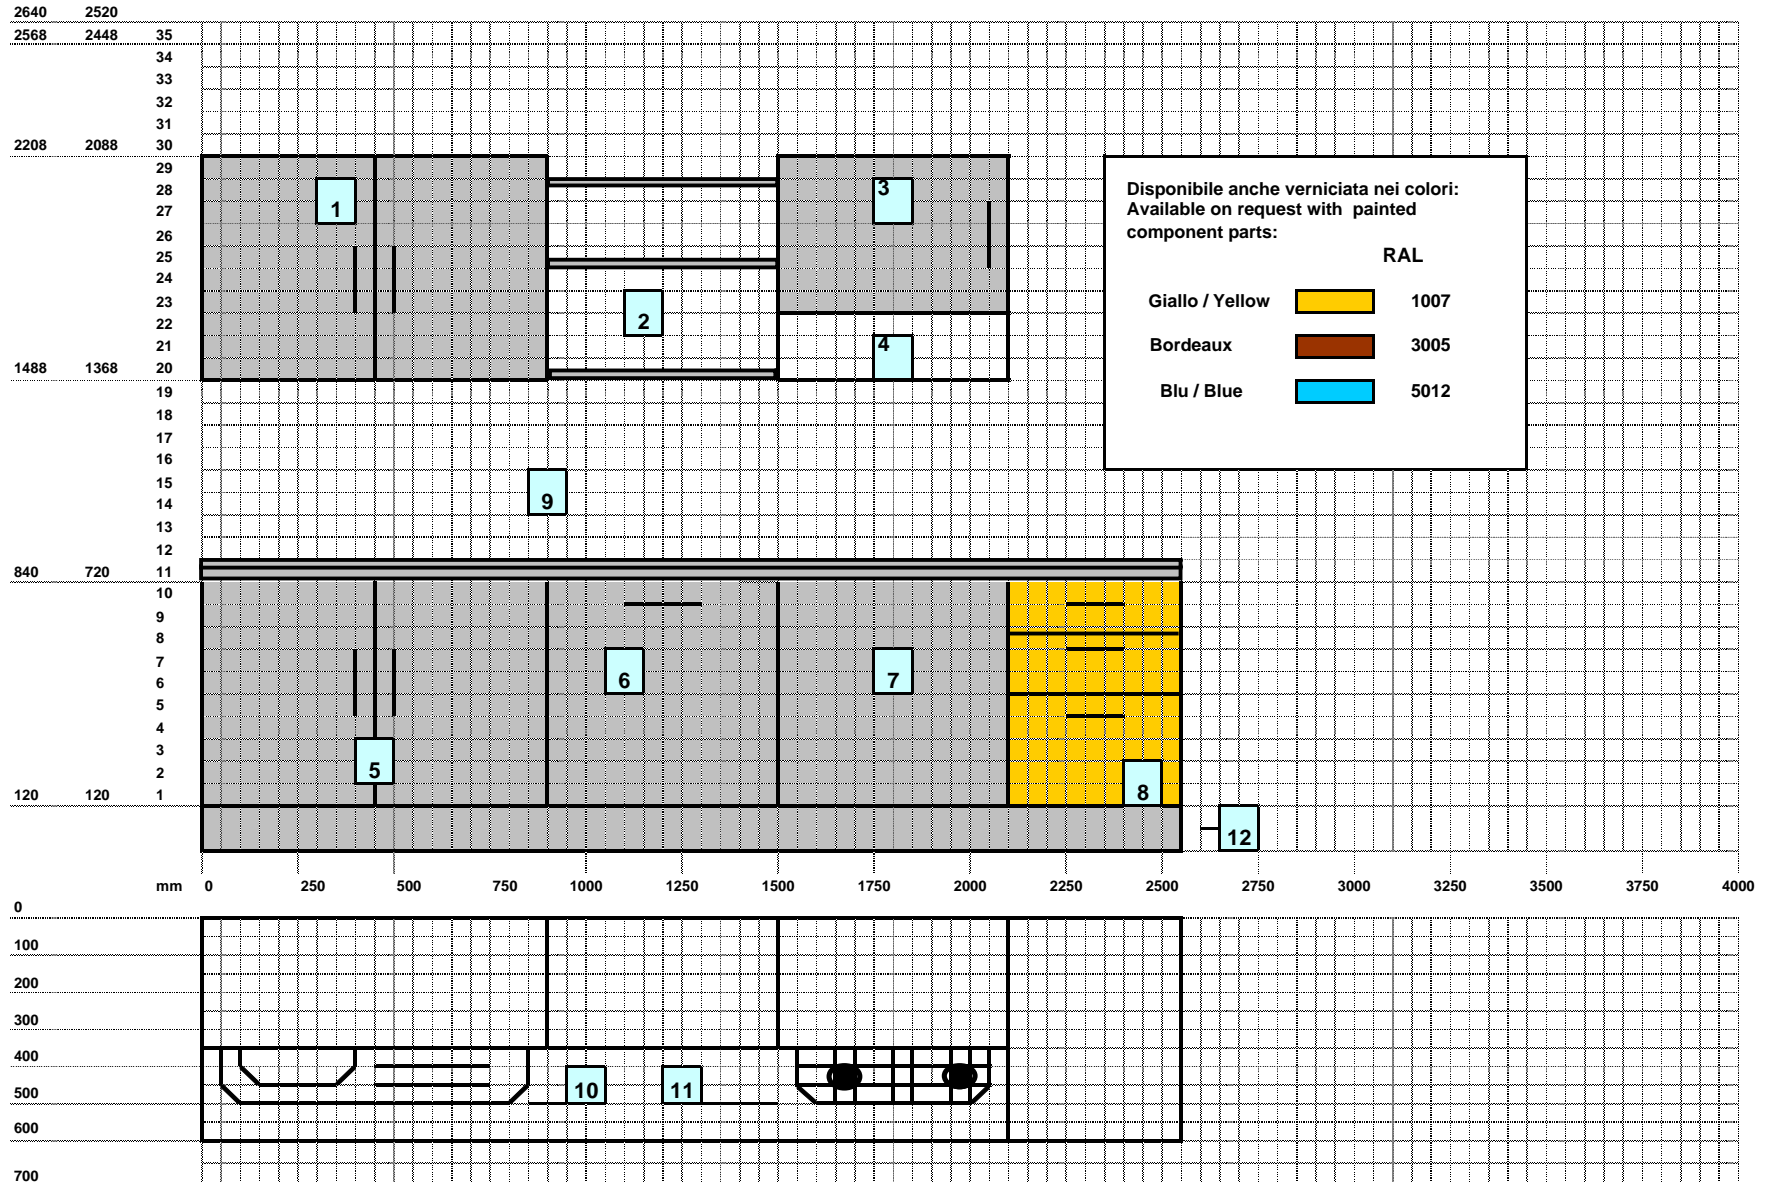

AGMA HOME

Composizione in acciaio inox.  
Stainless steel kitchen

Modello/ Model: **BOSTON**

6/2008

Caratteristiche tecniche:  
Technical features:

Lunghezza / Length: 2550 mm  
Prezzo lordo / gross price: 5749,50 €

Rif. / Ref.	Descrizione	Description	L	P	H	Prezzo / Price
1	Pensile scolapiatti	Wall cupboard dish drainer hinged doors	900	350	720	715,00
2	Mensole da aggancio ai fianchi (3 pezzi)	Flat shelves. (3 pieces)	600	350	20	396,00
3	Pensile portacappa	Wall cupboard arranged for hood assembly	600	350	504	388,00
4	Spazio per la cappa	Free space for hoods	600	350	210	\
5	Base lavello chiusa con due porte battenti arretrate	Sink closed with 2 hinged doors with recess	900	550	720	647,00
6	Porta per lavastoviglie	Door for dishwasher	600	\	720	150,00
7	Modulo per forno	Module for oven	600	550	720	452,00
8	Cassettiera 3 cassetti (2 x 2,5 MOD + 5 MOD) verniciata	Drawer set with 3 drawers (2,5MOD + 2,5MOD + 5MOD) painted	450	600	720	903,00
	Prezzo fisso di verniciatura	Fix price for painting	\	\	\	220,00
9	Piano con alzatina	Working top with splashback	2550	600	40+32	765,00
10	Vasca Foster con gocciolatoio / modello Big Bowl 1 vasca 400 x 400 x 185; 1 gocciolatoio	Foster bowl with draining-board / model Big Bowl 1 sink 400 x 400 x 185; 1 draining-board	\	\	\	268,00
11	Piano cottura 4 fuochi SMEG SRV564.1	Cooker with 4 burners SMEG SRV564.1	\	\	\	567,00
12	Zoccolo anteriore	Front plinth	2550	\	120	178,50
12	Zoccolo laterale (2 Pezzi)	Side plinths (2 Pieces)	600	\	120	100,00
	<b>PREZZO TOTALE IVA esclusa</b>	<b>TOTAL PRICE</b>	\	\	\	<b>5749,50</b>