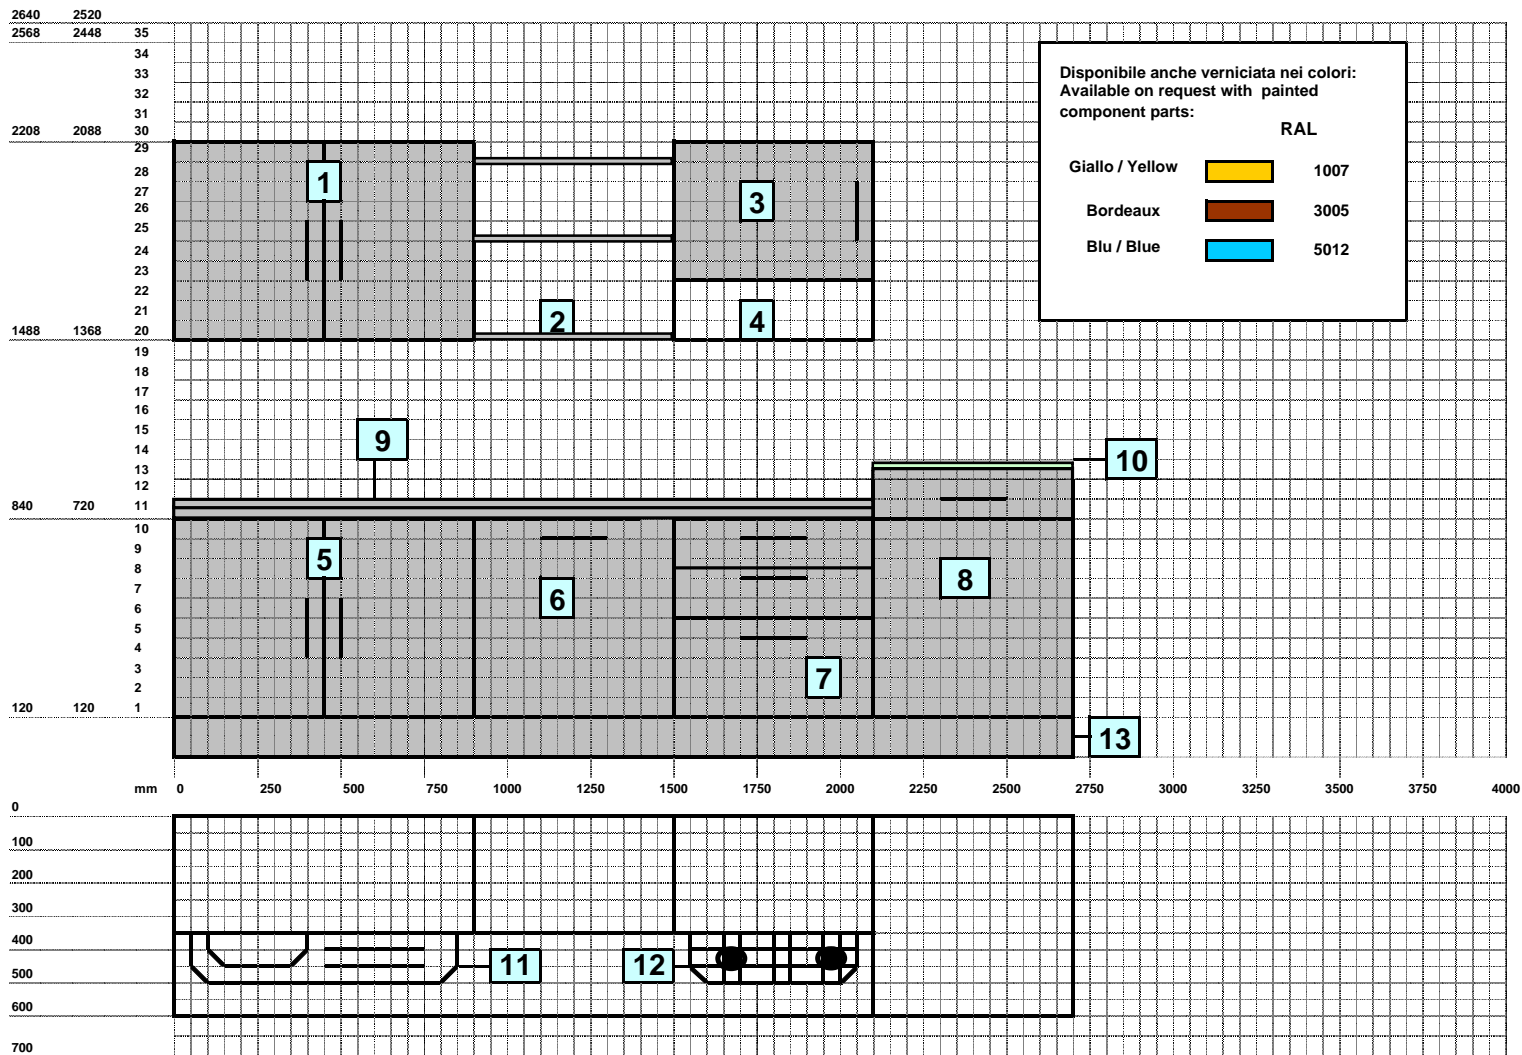

AGMA HOME

Composizione in acciaio inox.
Stainless steel kitchen

Modello/ Model: **BRUXELLES**

6/2008

Caratteristiche tecniche:
Technical features:

Lunghezza / Length: 2700 mm
Prezzo lordo / gross price: 5828,00 €

Rif. / Ref.	Descrizione	Description	L	P	H	Prezzo / Price
1	Pensile scolapiatti	Wall cupboard dish drainer hinged doors	900	350	720	715,00
2	Mensole da aggancio ai fianchi (3 pezzi)	Flat shelves. (3 pieces)	600	350	20	396,00
3	Pensile porta cappa	Wall cupboard arranged for hood assembly	600	350	504	388,00
4	Spazio per la cappa	Free space for hood	600	350	216	\
5	Base lavello chiusa con due porte battenti arretrate	Sink closed with 2 hinged doors with recess	900	550	720	647,00
6	Porta per lavastoviglie.	Door for dishwasher	600	\	720	150,00
7	Cassettiera 3 cassetti (2,5MOD + 2,5MOD + 5MOD)	Drawer set with 3 drawers (2,5MOD + 2,5MOD + 5MOD)	600	550	720	934,00
8	Modulo per forno con cassetto 2,5 MOD	Module for oven with drawer 2,5 MOD	600	550	900	724,00
9	Piano con alzatina	Working top with splashback	2100	600	40+32	630,00
10	Piano in polietilene colorato	Coloured polyethylene top	600	600	\	120,00
11	Vasca Foster con gocciolatoio / modello Big Bowl 1 vasca 400 x 400 x 185; 1 gocciolatoio	Foster bowl with draining-board / model Big Bowl 1 sink 400 x 400 x 185; 1 draining-board	\	\	\	268,00
12	Piano cottura 4 fuochi SMEG SRV564.1	Cooker with 4 burners SMEG SRV564.1	\	\	\	567,00
13	Zoccolo frontale	Front plinth	2700	\	120	189,00
13	Zoccolo laterale (2 Pezzi)	Side plinths (2 Pieces)	600	\	121	100,00
	PREZZO TOTALE IVA esclusa	TOTAL PRICE	\	\	\	5828,00