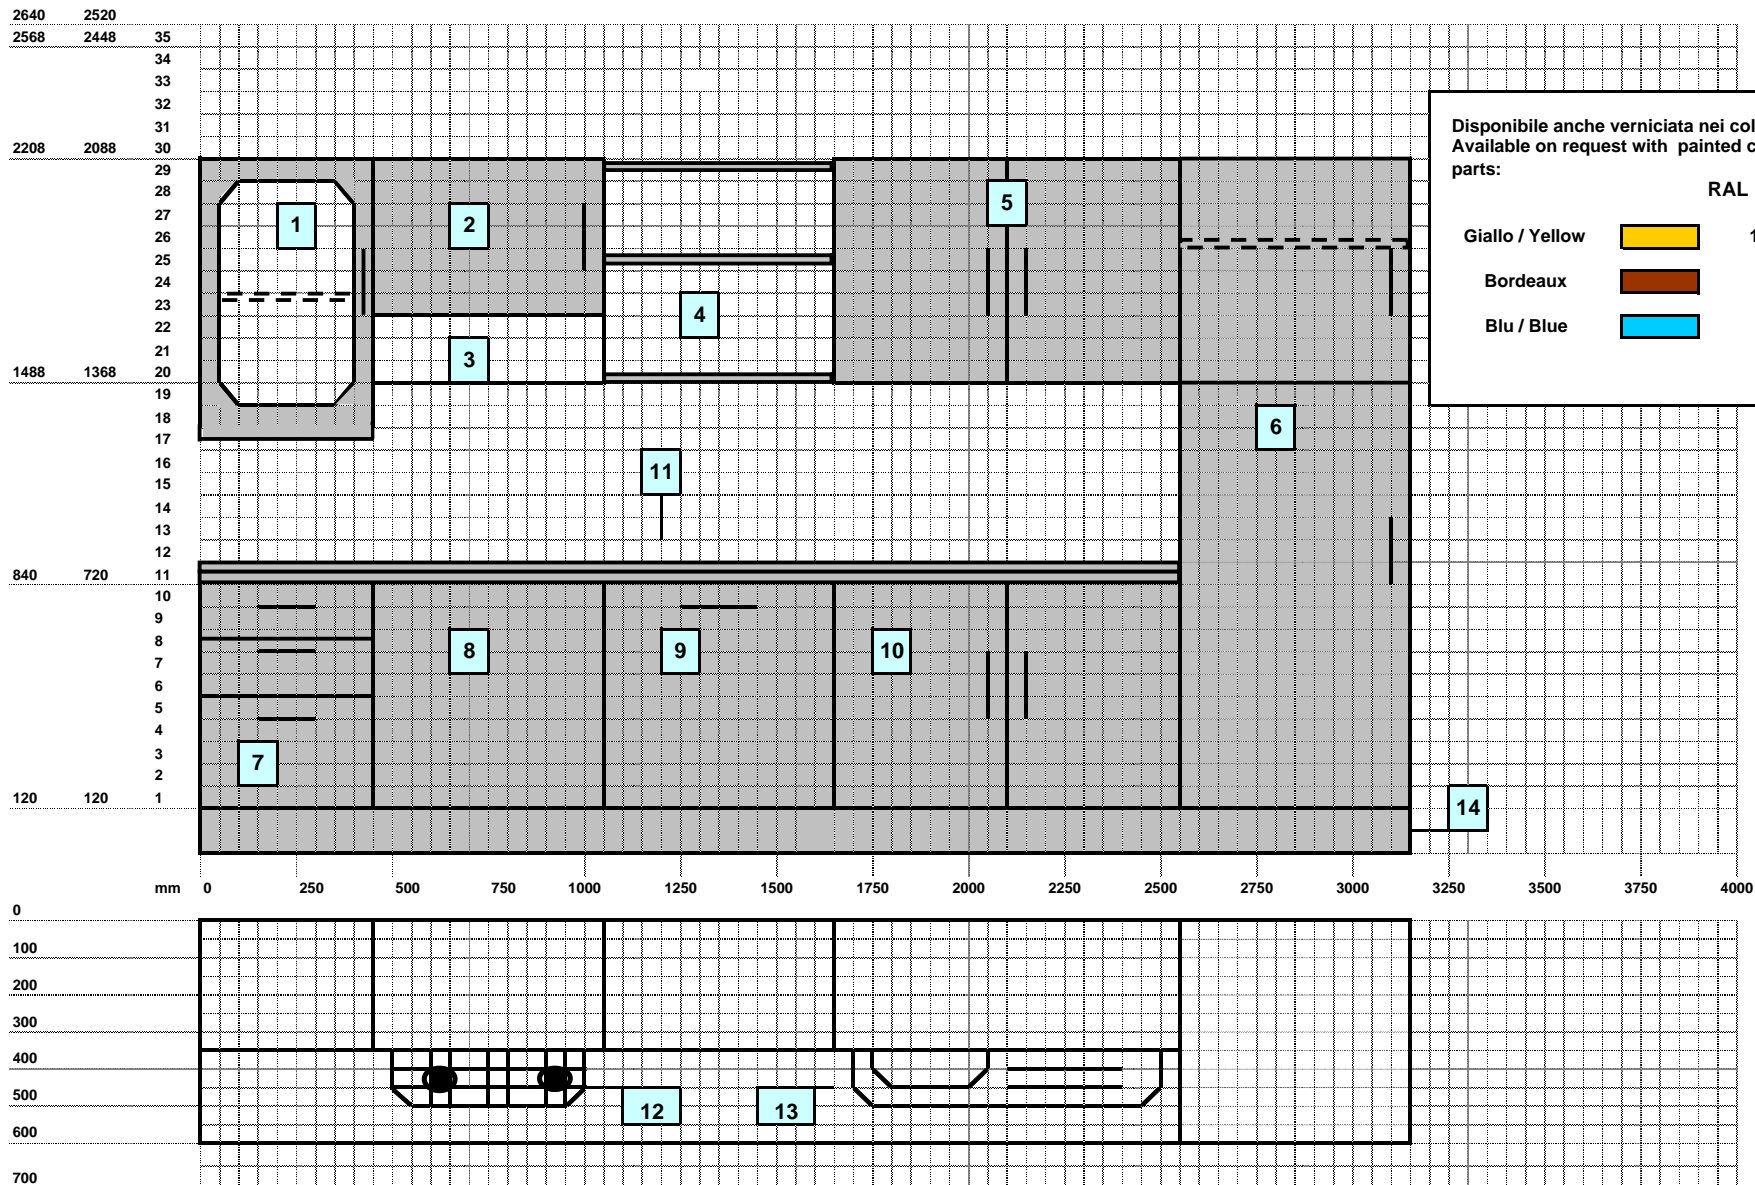

AGMA HOME

Composizione in acciaio inox.  
Stainless steel kitchen

Modello/ Model: **LONDON**

6/2008

Caratteristiche tecniche:  
Technical features:

Lunghezza / Length: 3050 mm  
Prezzo lordo / gross price: 7770,50 €

Modello/ Model: **LONDON**

6/2008

Caratteristiche tecniche:  
Technical features:

Lunghezza / Length: 3050 mm  
Prezzo lordo / gross price: 7770,50 €

Rif. / Ref.	Descrizione	Description	L	P	H	Prezzo / Price
1	Pensile porta inox/vetro	Wall cupboard with stainless steel / glass door	450	350	900	703,00
2	Pensile portacappa	Wall cupboard arranged for hood assembly	600	350	504	388,00
3	Spazio per la cappa	Free space for hood	\	\	\	\
4	Mensole da aggancio ai fianchi	Flat shelves. (3 pieces)	600	350	20	396,00
5	Pensile scolapiatti porte a battente	Wall cupboard dish drainer hinged doors	900	350	720	715,00
6	Colonna frigo con due porte a battente	Column for fridge with 2 hinged doors	600	600	2088	1496,00
7	Cassettiera 3 cassetti (2 x 2,5 MOD + 5 MOD)	Drawer set with 3 drawers ( 2,5MOD + 2,5MOD + 5MOD)	450	600	720	903,00
8	Modulo per forno	Module for oven	600	550	720	452,00
9	Porta per lavastoviglie	Door for dishwasher	600	\	720	150,00
10	Base lavello chiusa con due porte battenti arretrate	Sink closed with 2 hinged doors with recess	900	550	720	647,00
11	Piano con alzatina	Working top with splashback	2550	600	40+32	765,00
12	Piano cottura 4 fuochi SMEG SRV564.1	Cooker with 4 burners SMEG SRV564.1	\	\	\	567,00
13	Vasca Foster con gocciolatoio / modello Big Bowl 1 vasca 400 x 400 x 185; 1 gocciolatoio	Foster bowl with draining-board / model Big Bowl 1 sink 400 x 400 x 185; 1 draining-board	\	\	\	268,00
14	Zoccolo frontale	Front plinth	3150	\	120	220,50
14	Zoccolo laterale (2 Pezzi)	Side plinths (2 Pieces)	600	\	120	100,00
	<b>PREZZO TOTALE IVA esclusa</b>	<b>TOTAL PRICE</b>				<b>7770,50</b>