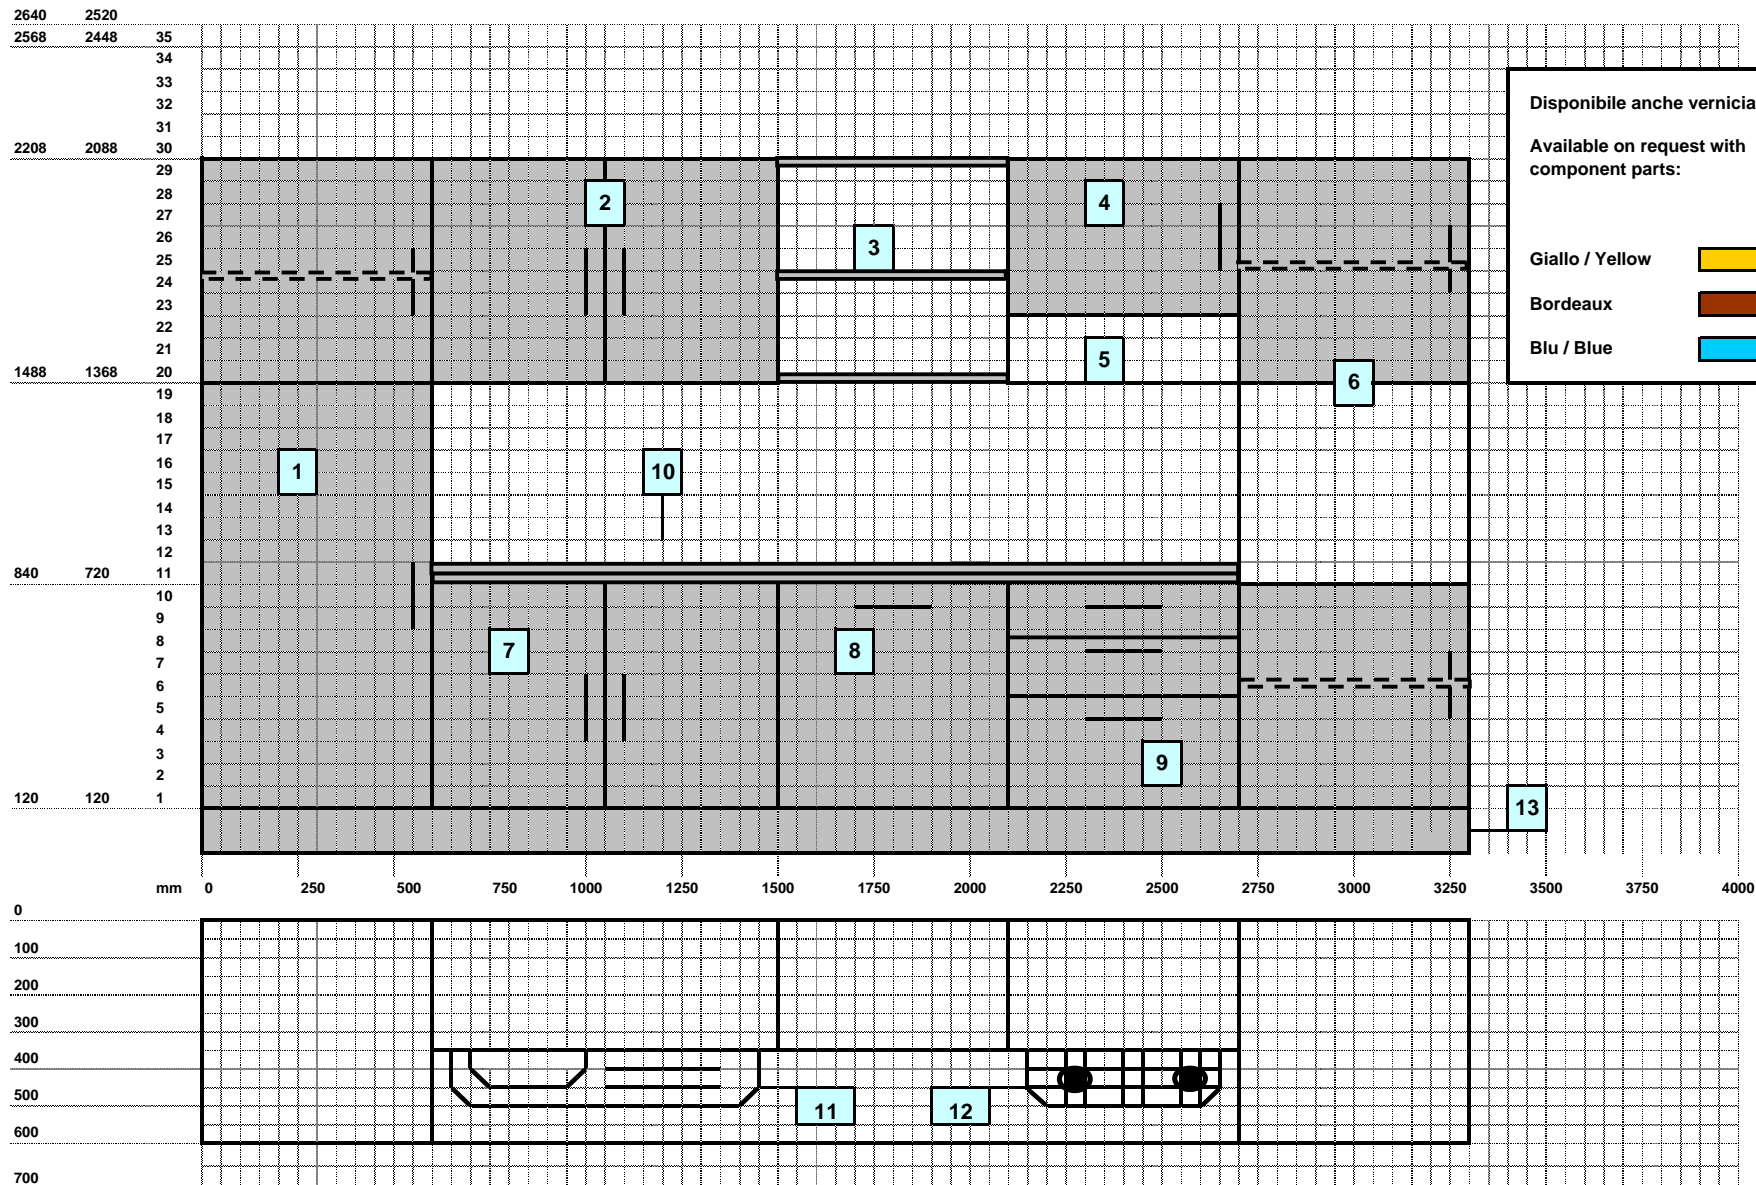

AGMA HOME

Composizione in acciaio inox.
Stainless steel kitchen

Modello/ Model: **NEW YORK**

6/2008
Caratteristiche tecniche:
Technical features:
 Lunghezza / Length: 3300 mm
 Prezzo lordo / gross price: 7980,00 €