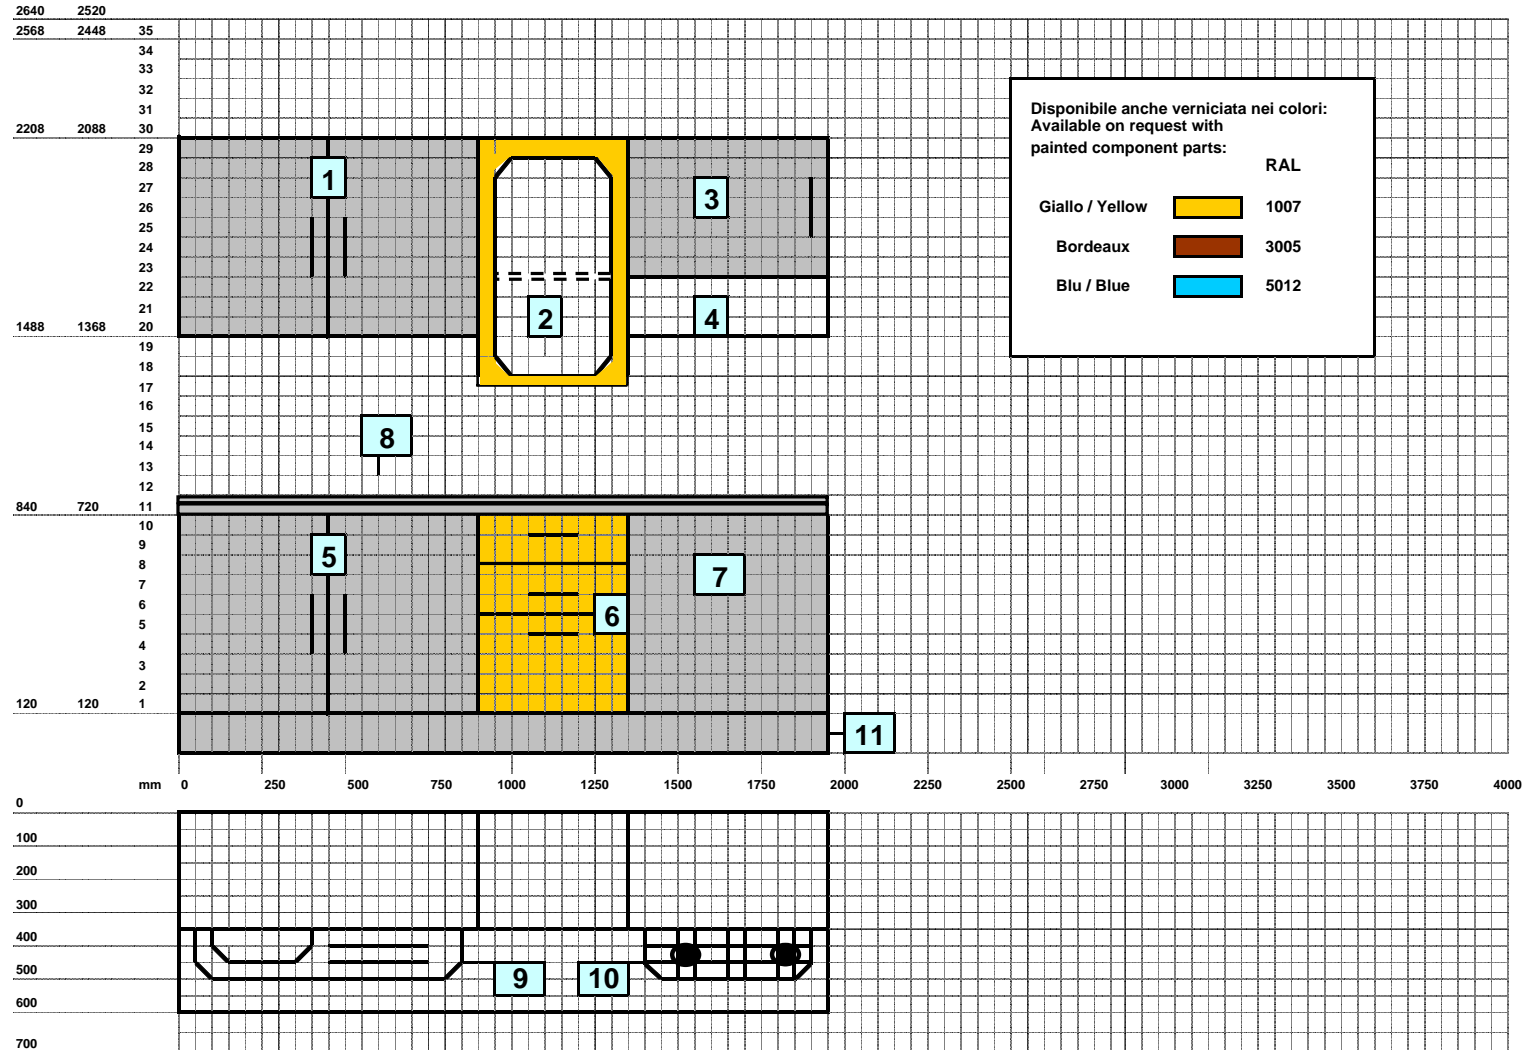

AGMA HOME

Composizione in acciaio inox.
Stainless steel kitchen

Modello/ Model: **PARIS**

6 /2008

Caratteristiche tecniche:
Technical features:

Lunghezza / Length: 1950 mm
Prezzo lordo / gross price: 5614,50 €

Rif. / Ref.	Descrizione	Description	L	P	H	Prezzo / Price
1	Pensile scolapiatti	Wall cupboard dish drainer hinged doors	900	350	720	715,00
2	Pensile porta inox/vetro verniciata	Wall cupboard with stainless steel / glass painted door	450	350	900	703,00
	Prezzo fisso di verniciatura	Fix price for painting	\	\	\	220,00
3	Pensile portacappa	Wall cupboard arranged for hood assembly	600	350	504	388,00
4	Spazio per la cappa	Free space for hood	600	350	216	\
5	Base lavello chiusa con due porte battenti arretrate	Sink closed with 2 hinged doors with recess	900	550	720	647,00
6	Cassettiera 3 cassetti (2 x 2,5 MOD + 5 MOD) verniciata	Drawer set with 3 drawers (2MOD + 3MOD + 5MOD) painted	450	600	720	903,00
7	Modulo per forno	Module for oven	600	550	720	452,00
8	Piano con alzatina	Working top with splashback	1950	600	40+32	585,00
9	Vasca Foster con gocciolatoio / modello Big Bowl 1 vasca 400 x 400 x 185; 1 gocciolatoio	Foster bowl with draining-board / model Big Bowl 1 sink 400 x 400 x 185; 1 draining-board	\	\	\	268,00
10	Piano cottura 4 fuochi SMEG SRV564.1	Cooker with 4 burners SMEG SRV564.1	\	\	\	567,00
11	Zoccolo frontale	Front plinth	1950	\	120	136,50
11	Zoccolo laterale (2 Pezzi)	Side plinths (2 Pieces)	600	\	120	100,00
	PREZZO TOTALE IVA esclusa	TOTAL PRICE				5684,50