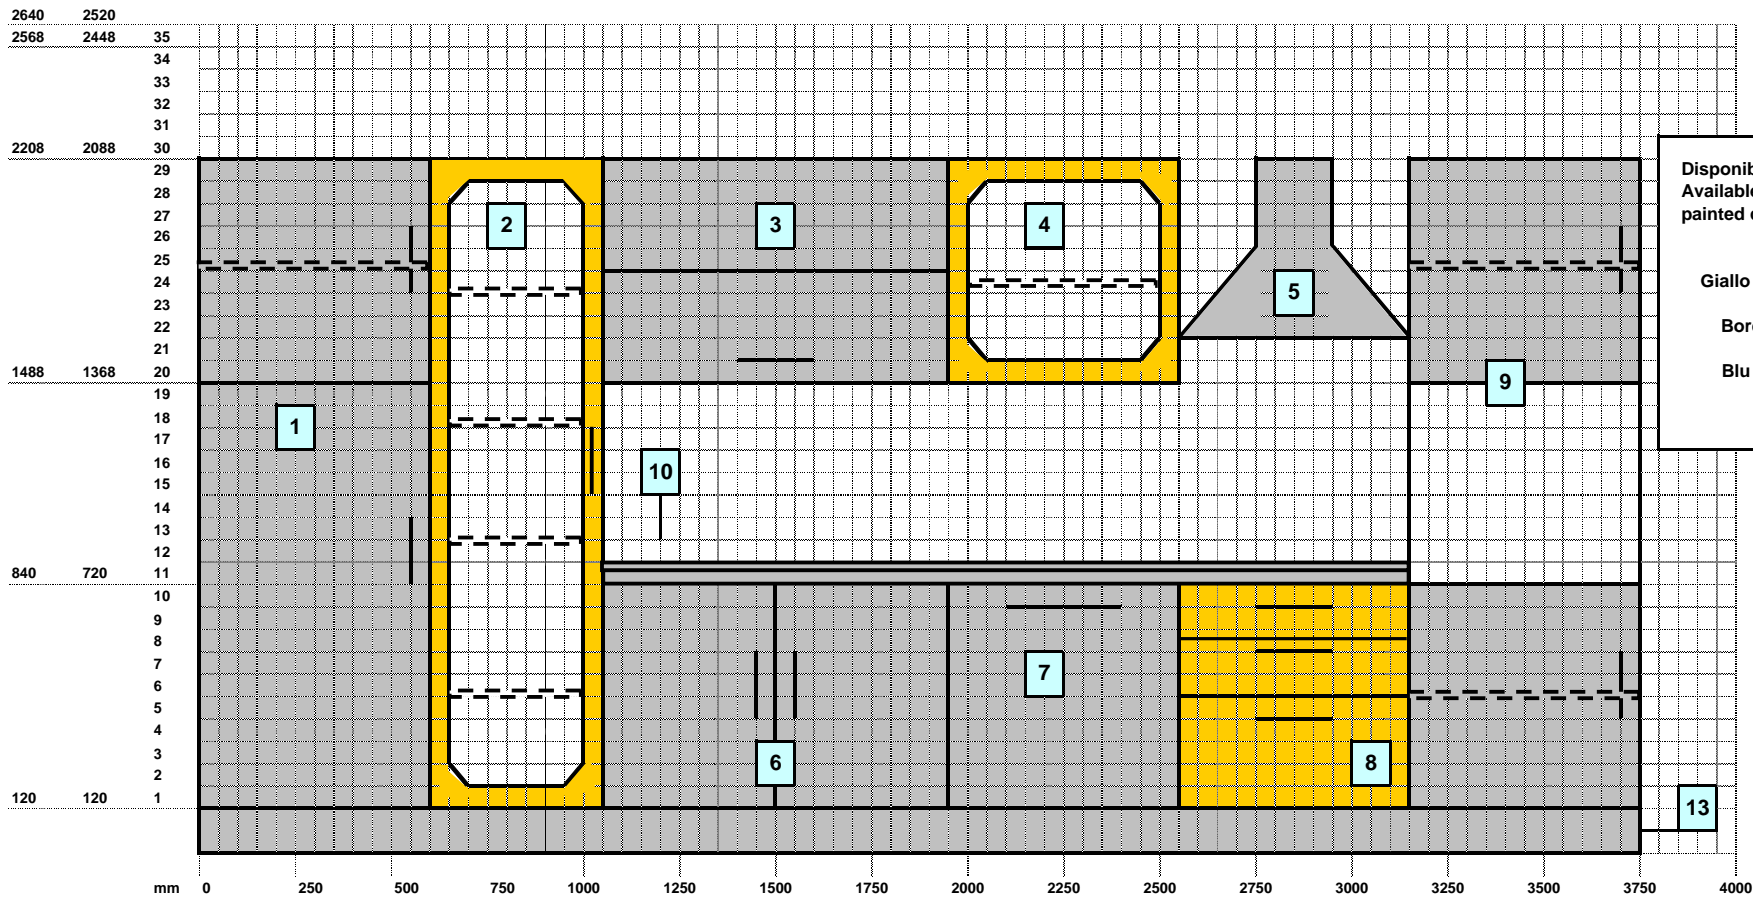

AGMA HOME

Composizione in acciaio inox.  
Stainless steel kitchen

Modello/ Model: **SIDNEY**

06/2008

Caratteristiche tecniche:  
Technical features:

Lunghezza / Length: 3750 mm  
Prezzo lordo / gross price: 9487,50 €