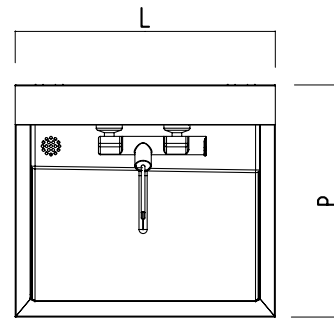

• LAVABI CHIRURGO SURGICAL WASH BASIN

MODELLI - MODULES: LCH-EL / LCH-ML / LCH-TTL / LCH-N

AGMA srl

Via dell'Artigiano, 15 Mel - 32026 - Borgo Valbelluna (BL) - ITALIA
+39 0437 544511 - sales@agma.it - www.agma.it