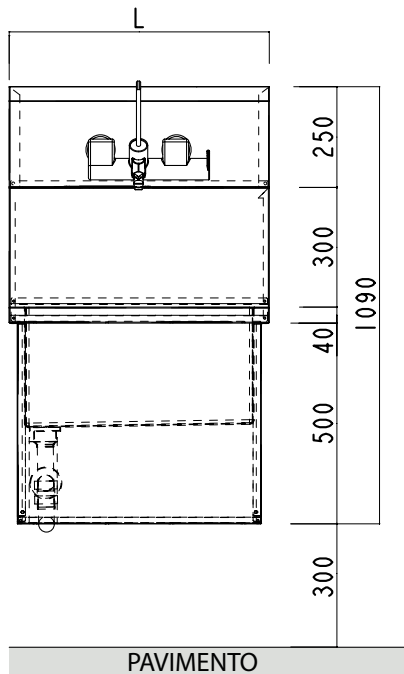

• LAVABI CHIRURGO SURGICAL WASH BASIN

MODELLI - MODULES: LCH-EL / LCH-ML / LCH-TTL / LCH-N

AGMA srl

Via dell'Artigiano, 15 Mel - 32026 - Borgo Valbelluna (BL) - ITALIA
 +39 0437 544511 - sales@agma.it - www.agma.it