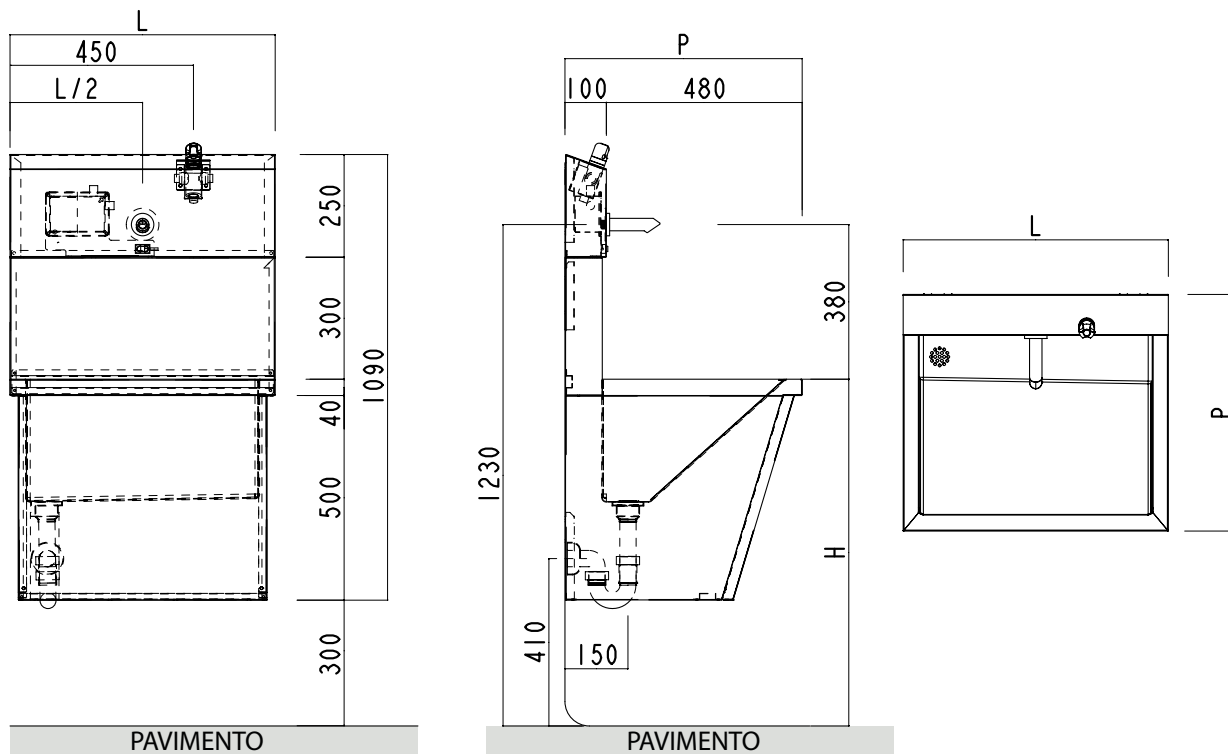

• LAVABI CHIRURGO SURGICAL WASH BASIN

MODELLI - MODULES: LCH-EL / LCH-ML / LCH-TTL / LCH-N

AGMA srl

Via dell'Artigiano, 15 Mel - 32026 - Borgo Valbelluna (BL) - ITALIA
 +39 0437 544511 - sales@agma.it - www.agma.it