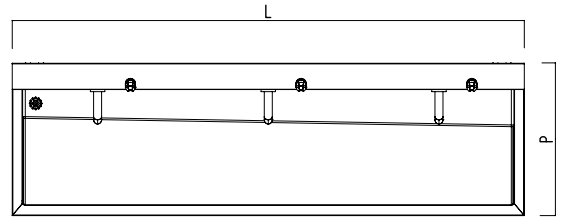

• LAVABI CHIRURGO SURGICAL WASH BASIN

MODELLI - MODULES: LCH-EL / LCH-ML / LCH-TTL / LCH-N

AGMA srl

Via dell'Artigiano, 15 Mel - 32026 - Borgo Valbelluna (BL) - ITALIA
+39 0437 544511 - sales@agma.it - www.agma.it