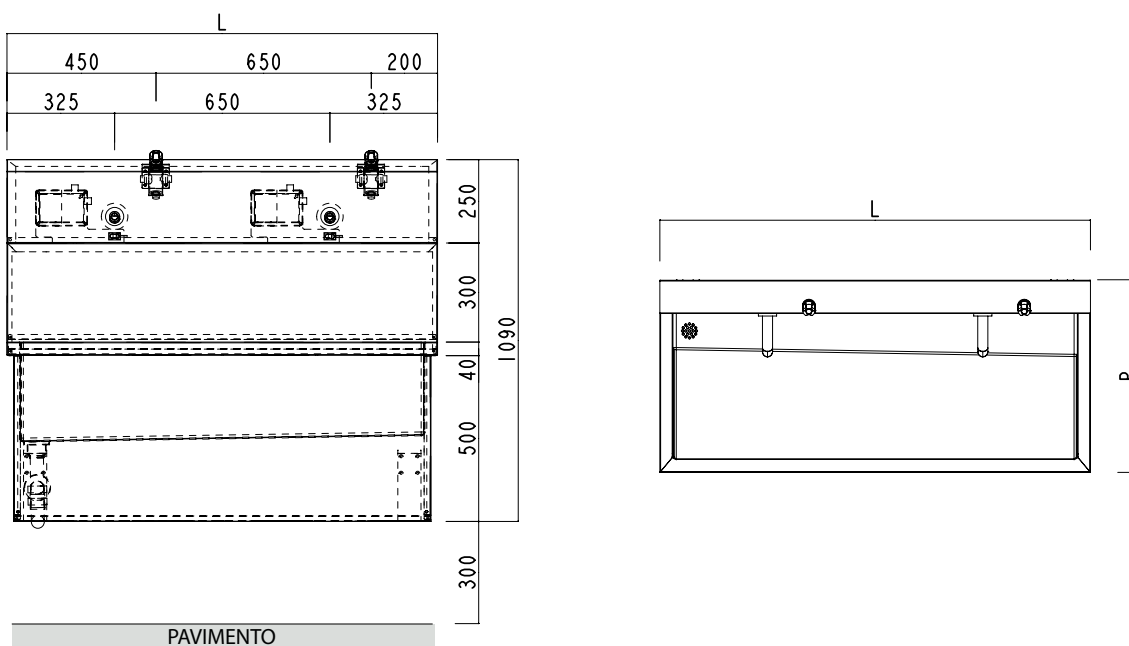

• LAVABI CHIRURGO SURGICAL WASH BASIN

MODELLI - MODULES: LCH-EL / LCH-ML / LCH-TTL / LCH-N

AGMA srl

Via dell'Artigiano, 15 Mel - 32026 - Borgo Valbelluna (BL) - ITALIA
 +39 0437 544511 - sales@agma.it - www.agma.it