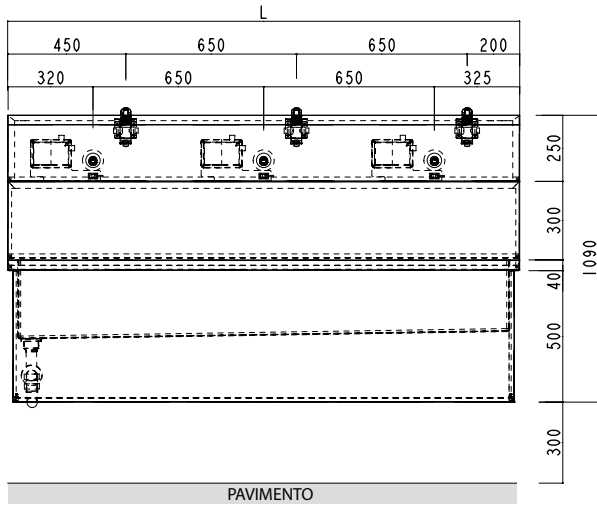

• LAVABI CHIRURGO SURGICAL WASH BASIN

MODELLI - MODULES: LCH-EL / LCH-ML / LCH-TTL / LCH-N

AGMA srl

Via dell'Artigiano, 15 Mel - 32026 - Borgo Valbelluna (BL) - ITALIA
 +39 0437 544511 - sales@agma.it - www.agma.it